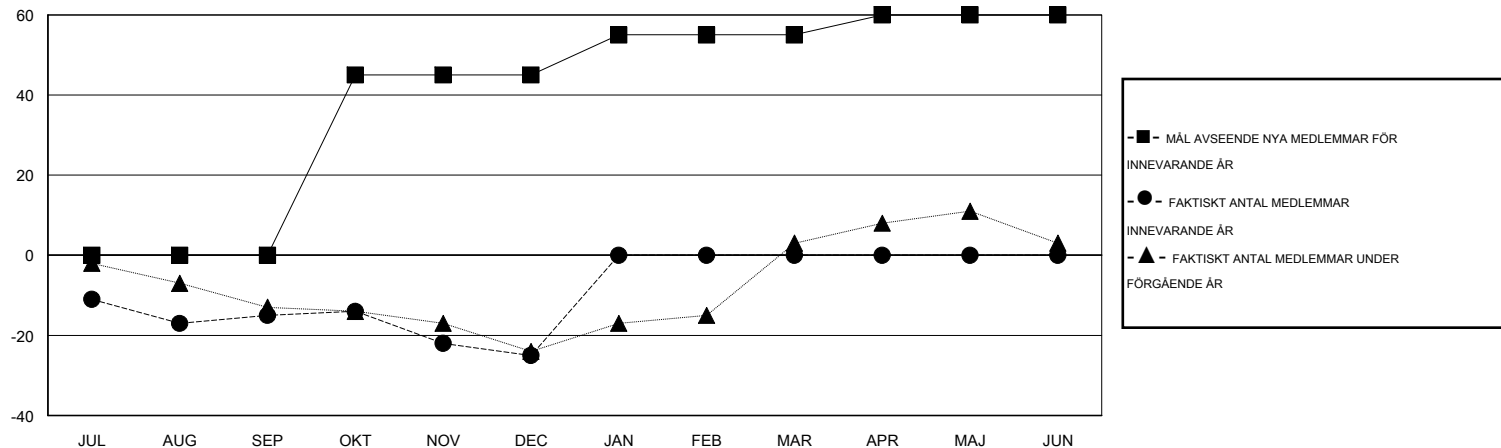

MONTHLY MEMBERSHIP PROGRESS REPORT

District 101 P

Results as of: 12/31/2015

GMT: Kenneth Persson

OMRÅDE SWEDEN

GMT KO 4

Klubbar					Medlemmar				
RESULTAT FÖR 2015-2016					RESULTAT FÖR 2015-2016				
KVARTAL	MÅL AVSEENDE NYA KLUBBAR	NYA KLUBBAR	AVFÖRDA KLUBBAR	NETTOTILLVÅX T/MINSKNING	KVARTAL	MÅL AVSEENDE NYA MEDLEMMAR	CHARTER OCH TILLAGDA NYA MEDLEMMAR	AVFÖRDA MEDLEMMAR	NETTOTILLVÅX T/MINSKNING
JUL/AUG/SEP	0	0	1	-1	JUL/AUG/SEP	0	10	25	-15
OKT/NOV/DEC	1	0	0	0	OKT/NOV/DEC	45	15	25	-10
JAN/FEB/MAR	0	0	0	0	JAN/FEB/MAR	10	0	0	0
APR/MAJ/JUN	0	0	0	0	APR/MAJ/JUN	5	0	0	0

MÅL OCH FAKTISKT ANTAL NYA KLUBBAR

MÅL OCH FAKTISKT ANTAL MEDLEMMAR

NEDLAGDA KLUBBAR: 1

AVFÖRDA MEDLEMMAR

AVLIDNA	4
NEDLAGD KLUBB	0
ÖVRIGA	46
TOTAL	50

14 CLUBS OF 37 TOG UPP EN ELLER FLER NYA MEDLEMMAR

[KLICKA HÄR FÖR INFORMATION OM STATUS](#)