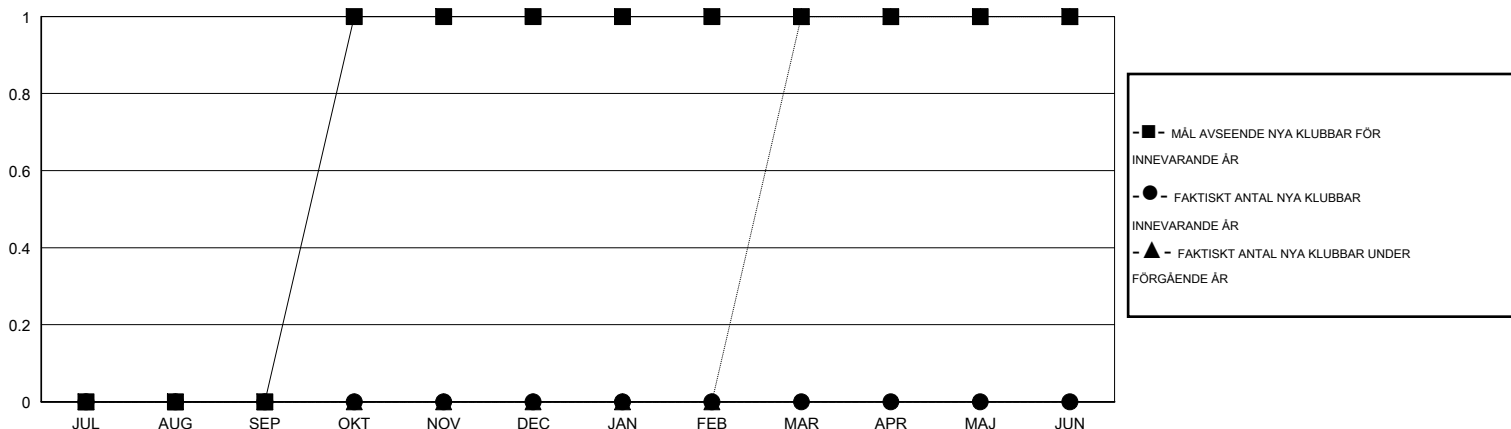

MONTHLY MEMBERSHIP PROGRESS REPORT

District 101 P

Results as of: 12/31/2015

GMT: Kenneth Persson

OMRÅDE SWEDEN

GMT KO 4

Klubbar					Medlemmar				
RESULTAT FÖR 2015-2016					RESULTAT FÖR 2015-2016				
KVARTAL	MÅL AVSEENDE NYA KLUBBAR	NYA KLUBBAR	AVFÖRDA KLUBBAR	NETTOTILLVÅX T/MINSKNING	KVARTAL	MÅL AVSEENDE NYA MEDLEMMAR	CHARTER OCH TILLAGDA NYA MEDLEMMAR	AVFÖRDA MEDLEMMAR	NETTOTILLVÅX T/MINSKNING
JUL/AUG/SEP	0	0	1	-1	JUL/AUG/SEP	0	10	25	-15
OKT/NOV/DEC	1	0	0	0	OKT/NOV/DEC	45	15	25	-10
JAN/FEB/MAR	0	0	0	0	JAN/FEB/MAR	10	0	0	0
APR/MAJ/JUN	0	0	0	0	APR/MAJ/JUN	5	0	0	0

MÅL OCH FAKTISKT ANTAL NYA KLUBBAR

MÅL OCH FAKTISKT ANTAL MEDLEMMAR

NEDLAGDA KLUBBAR: 1

AVFÖRDA MEDLEMMAR

AVLIDNA	4
NEDLAGD KLUBB	0
ÖVRIGA	46
TOTAL	50

14 CLUBS OF 37 TOG UPP EN ELLER FLER NYA MEDLEMMAR

[KLICKA HÄR FÖR INFORMATION OM STATUS](#)